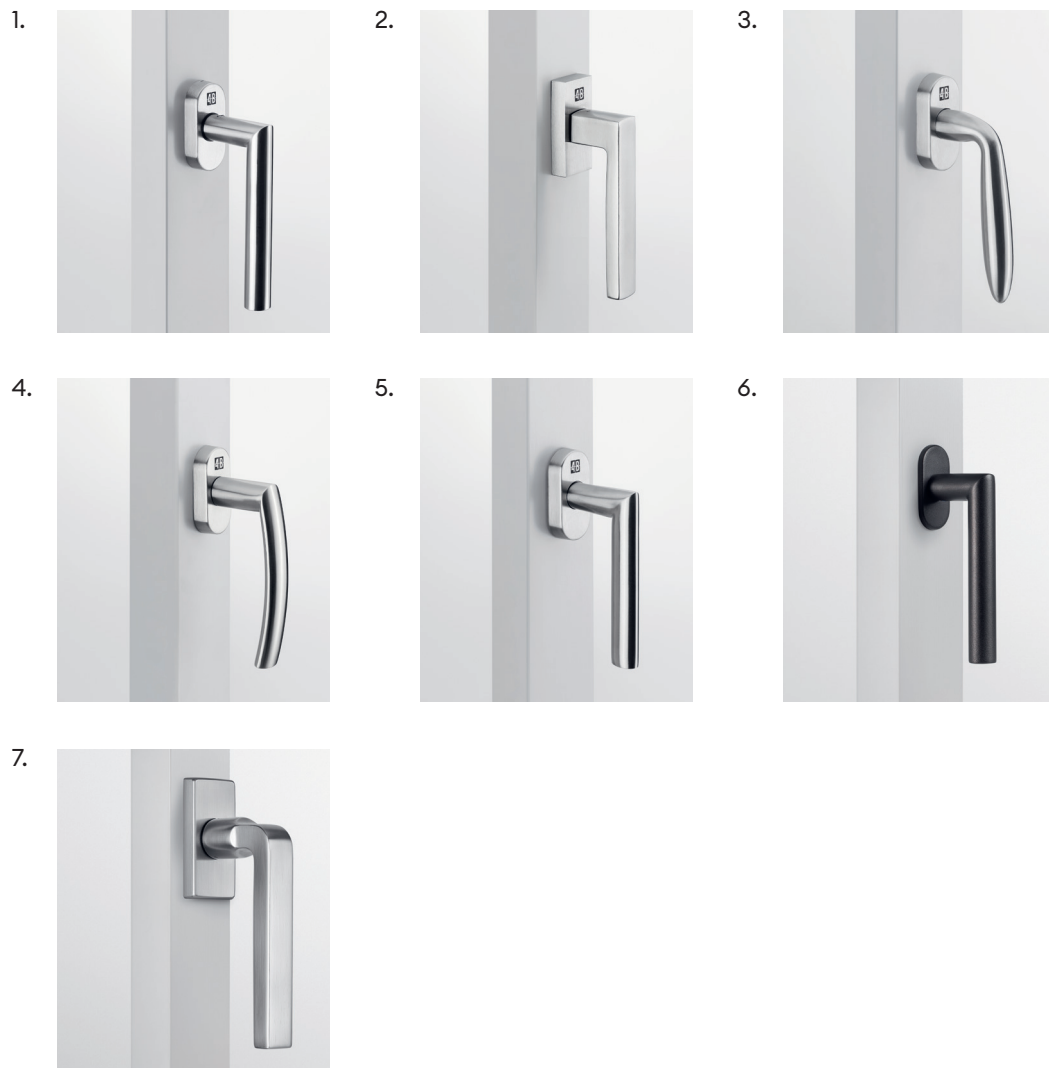

## FG classic 1

Notre poignée de porte classic 1, disponible en blanc ou en argent, est proposée en guise de standard.

1. 4B FG classic 1
2. 4B FG classic 1 avec bouton de verrouillage
3. 4B FG classic 1 fermant à clé

1.

2.

3.

---

## 4B FG design

Disponible pour les fenêtres en bois-métal

**4B FG design** est une ligne exclusive de poignées de fenêtre. Laissez-vous guider par votre style personnel.

1. 4B FG design 1
2. 4B FG design 2
3. 4B FG design 3
4. 4B FG design 4
5. 4B FG design 5
6. 4B FG Black
7. FG FSB 1004