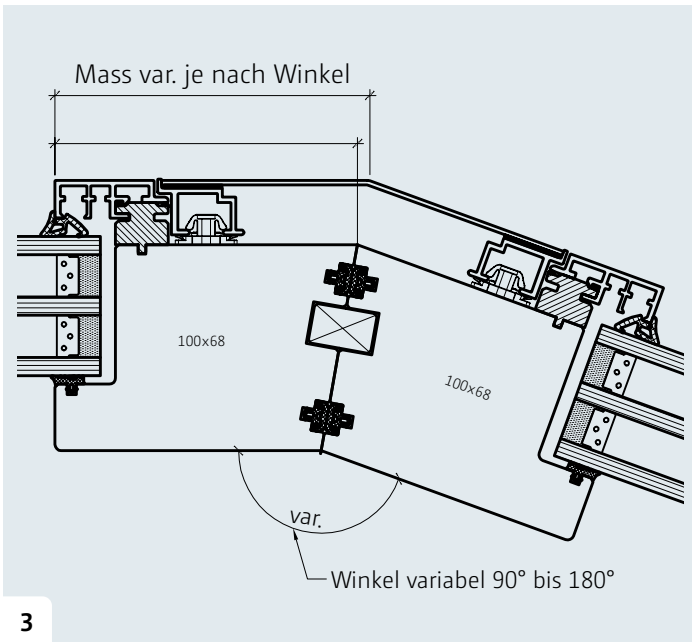

Synfinity ist die Lösung für eingeschossige Glasfassaden durch die Kombination vielfältiger Lösungen in einem System.

1 Ganzglasecke

2 Schmale Ecke

3 Variable Ecke

4 Schmale Kopplung

OPTIONEN

Schiebtür ST1, Schiebetür ST1 auto move

Fensterelemente NF1

Festverglasung

Ganzglasecke

Lüftungsklappe

max. B x H = 5000 x 3200 mm, max. 12 m² Glas

max. B x H = 2000 x 3200 mm

max. B x H = 760 x 2960 mm

AUSFÜHRUNG ST1