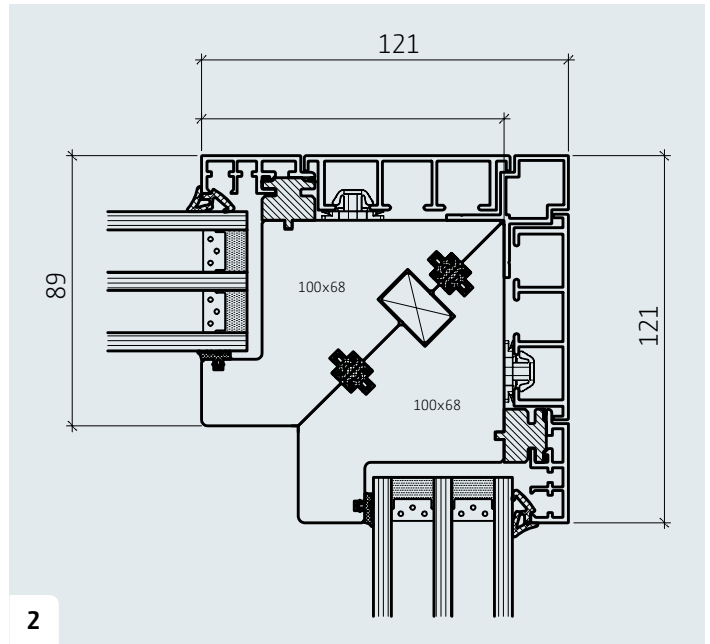

Synfinity ist die Lösung für eingeschossige Glasfassaden durch die Kombination vielfältiger Lösungen in einem System.

1 Ganzglasecke

2 Schmale Ecke

3 Variable Ecke

4 Schmale Kopplung

OPTIONEN

Schiebtür ST1, Schiebetür ST1 auto move

Fensterelemente NF1

Festverglasung

Ganzglasecke

Lüftungsklappe

max. B x H = 5000 x 3200 mm, max. 12 m² Glas

max. B x H = 2000 x 3200 mm

max. B x H = 760 x 2960 mm

AUSFÜHRUNG ST1