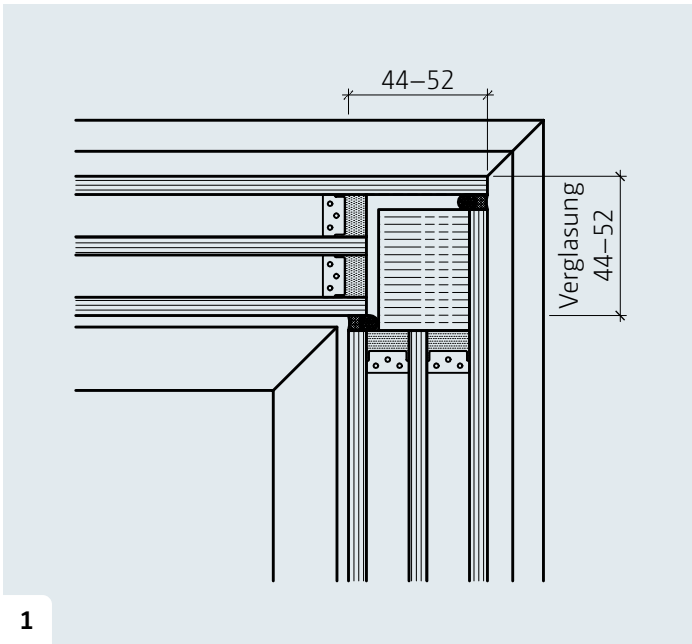

Synfinity ist die Lösung für eingeschossige Glasfassaden durch die Kombination vielfältiger Lösungen in einem System.

1 Ganzglasecke

2 Schmale Ecke

3 Variable Ecke

4 Schmale Kopplung

OPTIONEN

Schiebtür ST1, Schiebetür ST1 auto move

Fensterelemente NF1

Festverglasung

Ganzglasecke

Lüftungsklappe

max. B x H = 5000 x 3200 mm, max. 12 m² Glas

max. B x H = 2000 x 3200 mm

max. B x H = 760 x 2960 mm

AUSFÜHRUNG ST1