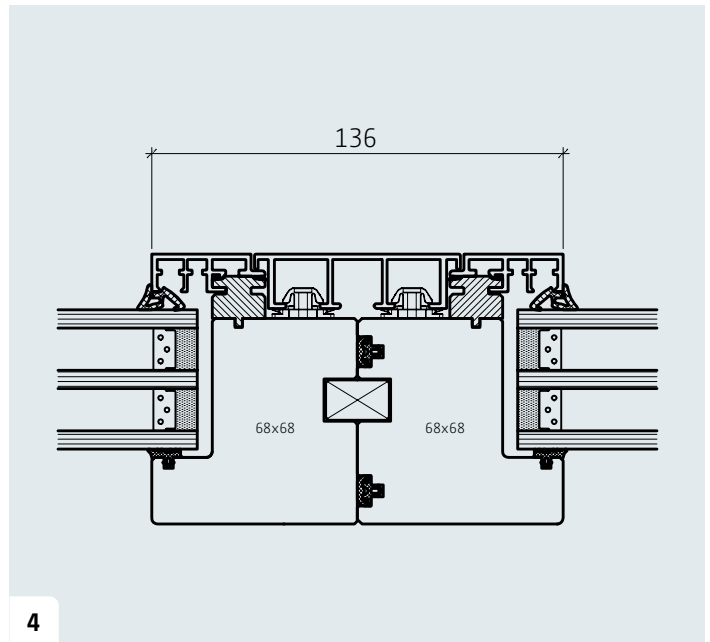

4 Schmale Kopplung

OPTIONEN

Schiebtür ST1, Schiebetür ST1 auto move

Fensterelemente NF1

Festverglasung

Ganzglasecke

Lüftungsklappe

max. B x H = 5000 x 3200 mm, max. 12 m² Glas

max. B x H = 2000 x 3200 mm

max. B x H = 760 x 2960 mm

AUSFÜHRUNG ST1

Ausführungsvarianten

Einbruchschutz

GL, GM und GS

Grundsicherheit, RC1 und RC2

Technische Änderungen bleiben vorbehalten

4B
an der Ron 7
CH-6280 Hochdorf

Tel 041 914 50 50
www.4-b.ch