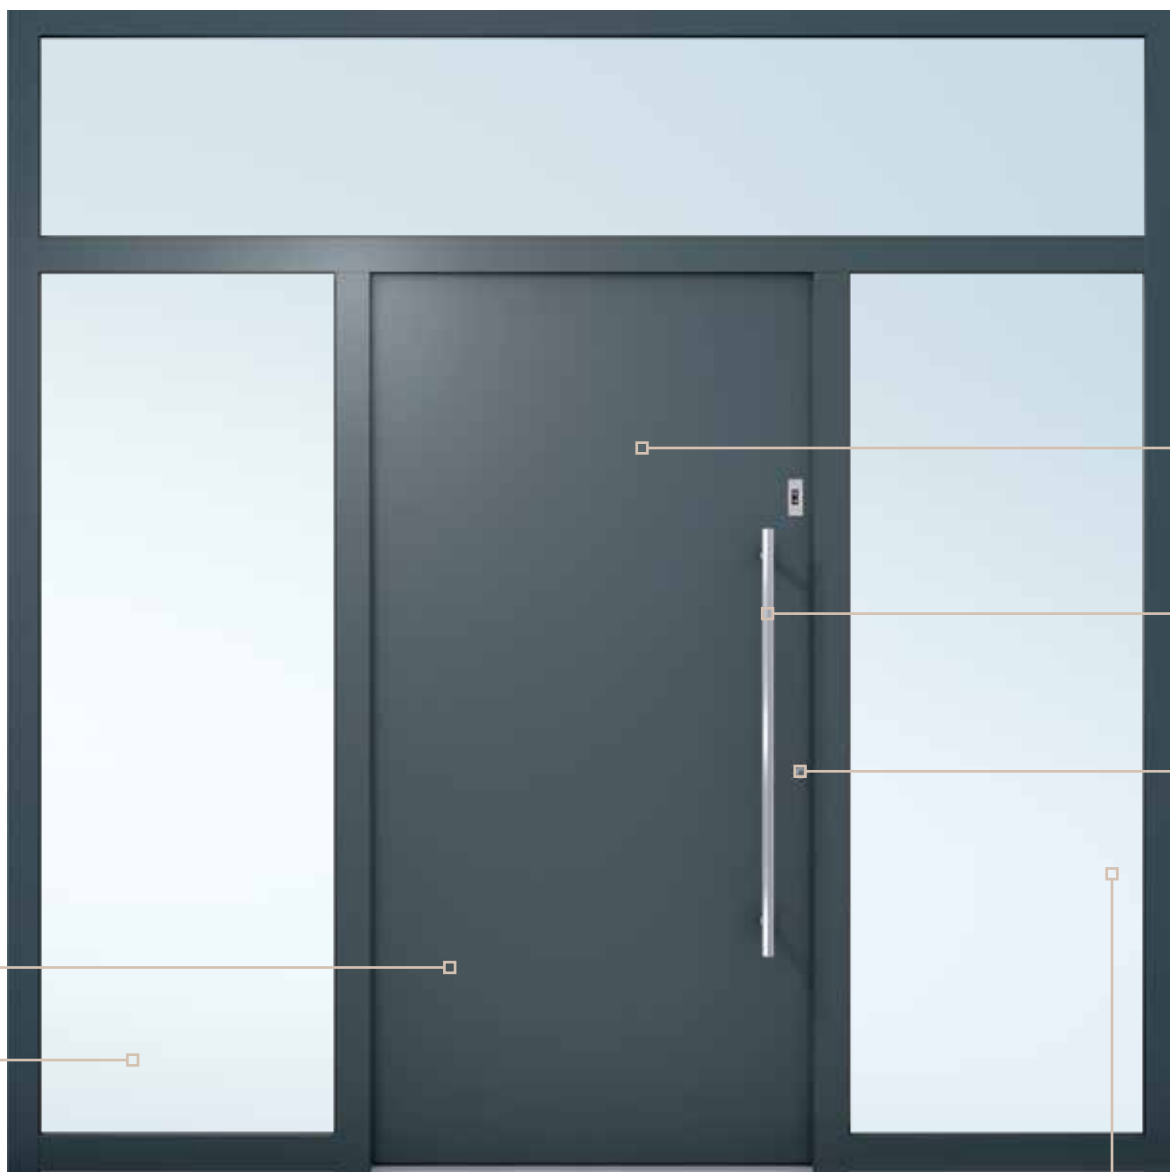

Ambassadrice unique de votre maison, votre porte d'entrée est le reflet de vos exigences élevées en matière de design rectiligne contemporain et de qualité. Vantail, parties latérales, vitrages, coloris et poignées : personnalisez votre porte d'en-

PARTIES LATÉRALES

Faites pénétrer davantage de lumière dans votre intérieur grâce aux élégantes parties latérales ou à une imposte. Vous pouvez placer les panneaux à gauche, à droite ou de part et d'autre de la porte d'entrée en fonction de vos envies.

Design 1

Design 2

Design 3

www.4-b.ch/ht1

Découvrez la HT1 sur Internet ou sur les sites d'exposition sélectionnés.

VITRAGES

En fonction de ce que vous souhaitez dévoiler de votre intérieur, choisissez des vitrages entièrement ou partiellement transparents ou encore opaques.

VITRAGES IMPRIMÉS

1. UADI
2. Mastercarré
3. Masterpoint
4. Linea

VITRAGES SATINÉS

5. Blanc mat
6. Blanc satiné

COLORIS

Rien de plus chargé en émotions que le choix de la couleur. C'est pourquoi la HT1 vous propose douze coloris standard de qualité supérieure, mais aussi toutes les nuances RAL et NCS. Vous trouverez à coup sûr ce que vous cherchez, que votre porte d'entrée affiche des notes fraîches ou se fonde harmonieusement dans l'ensemble.